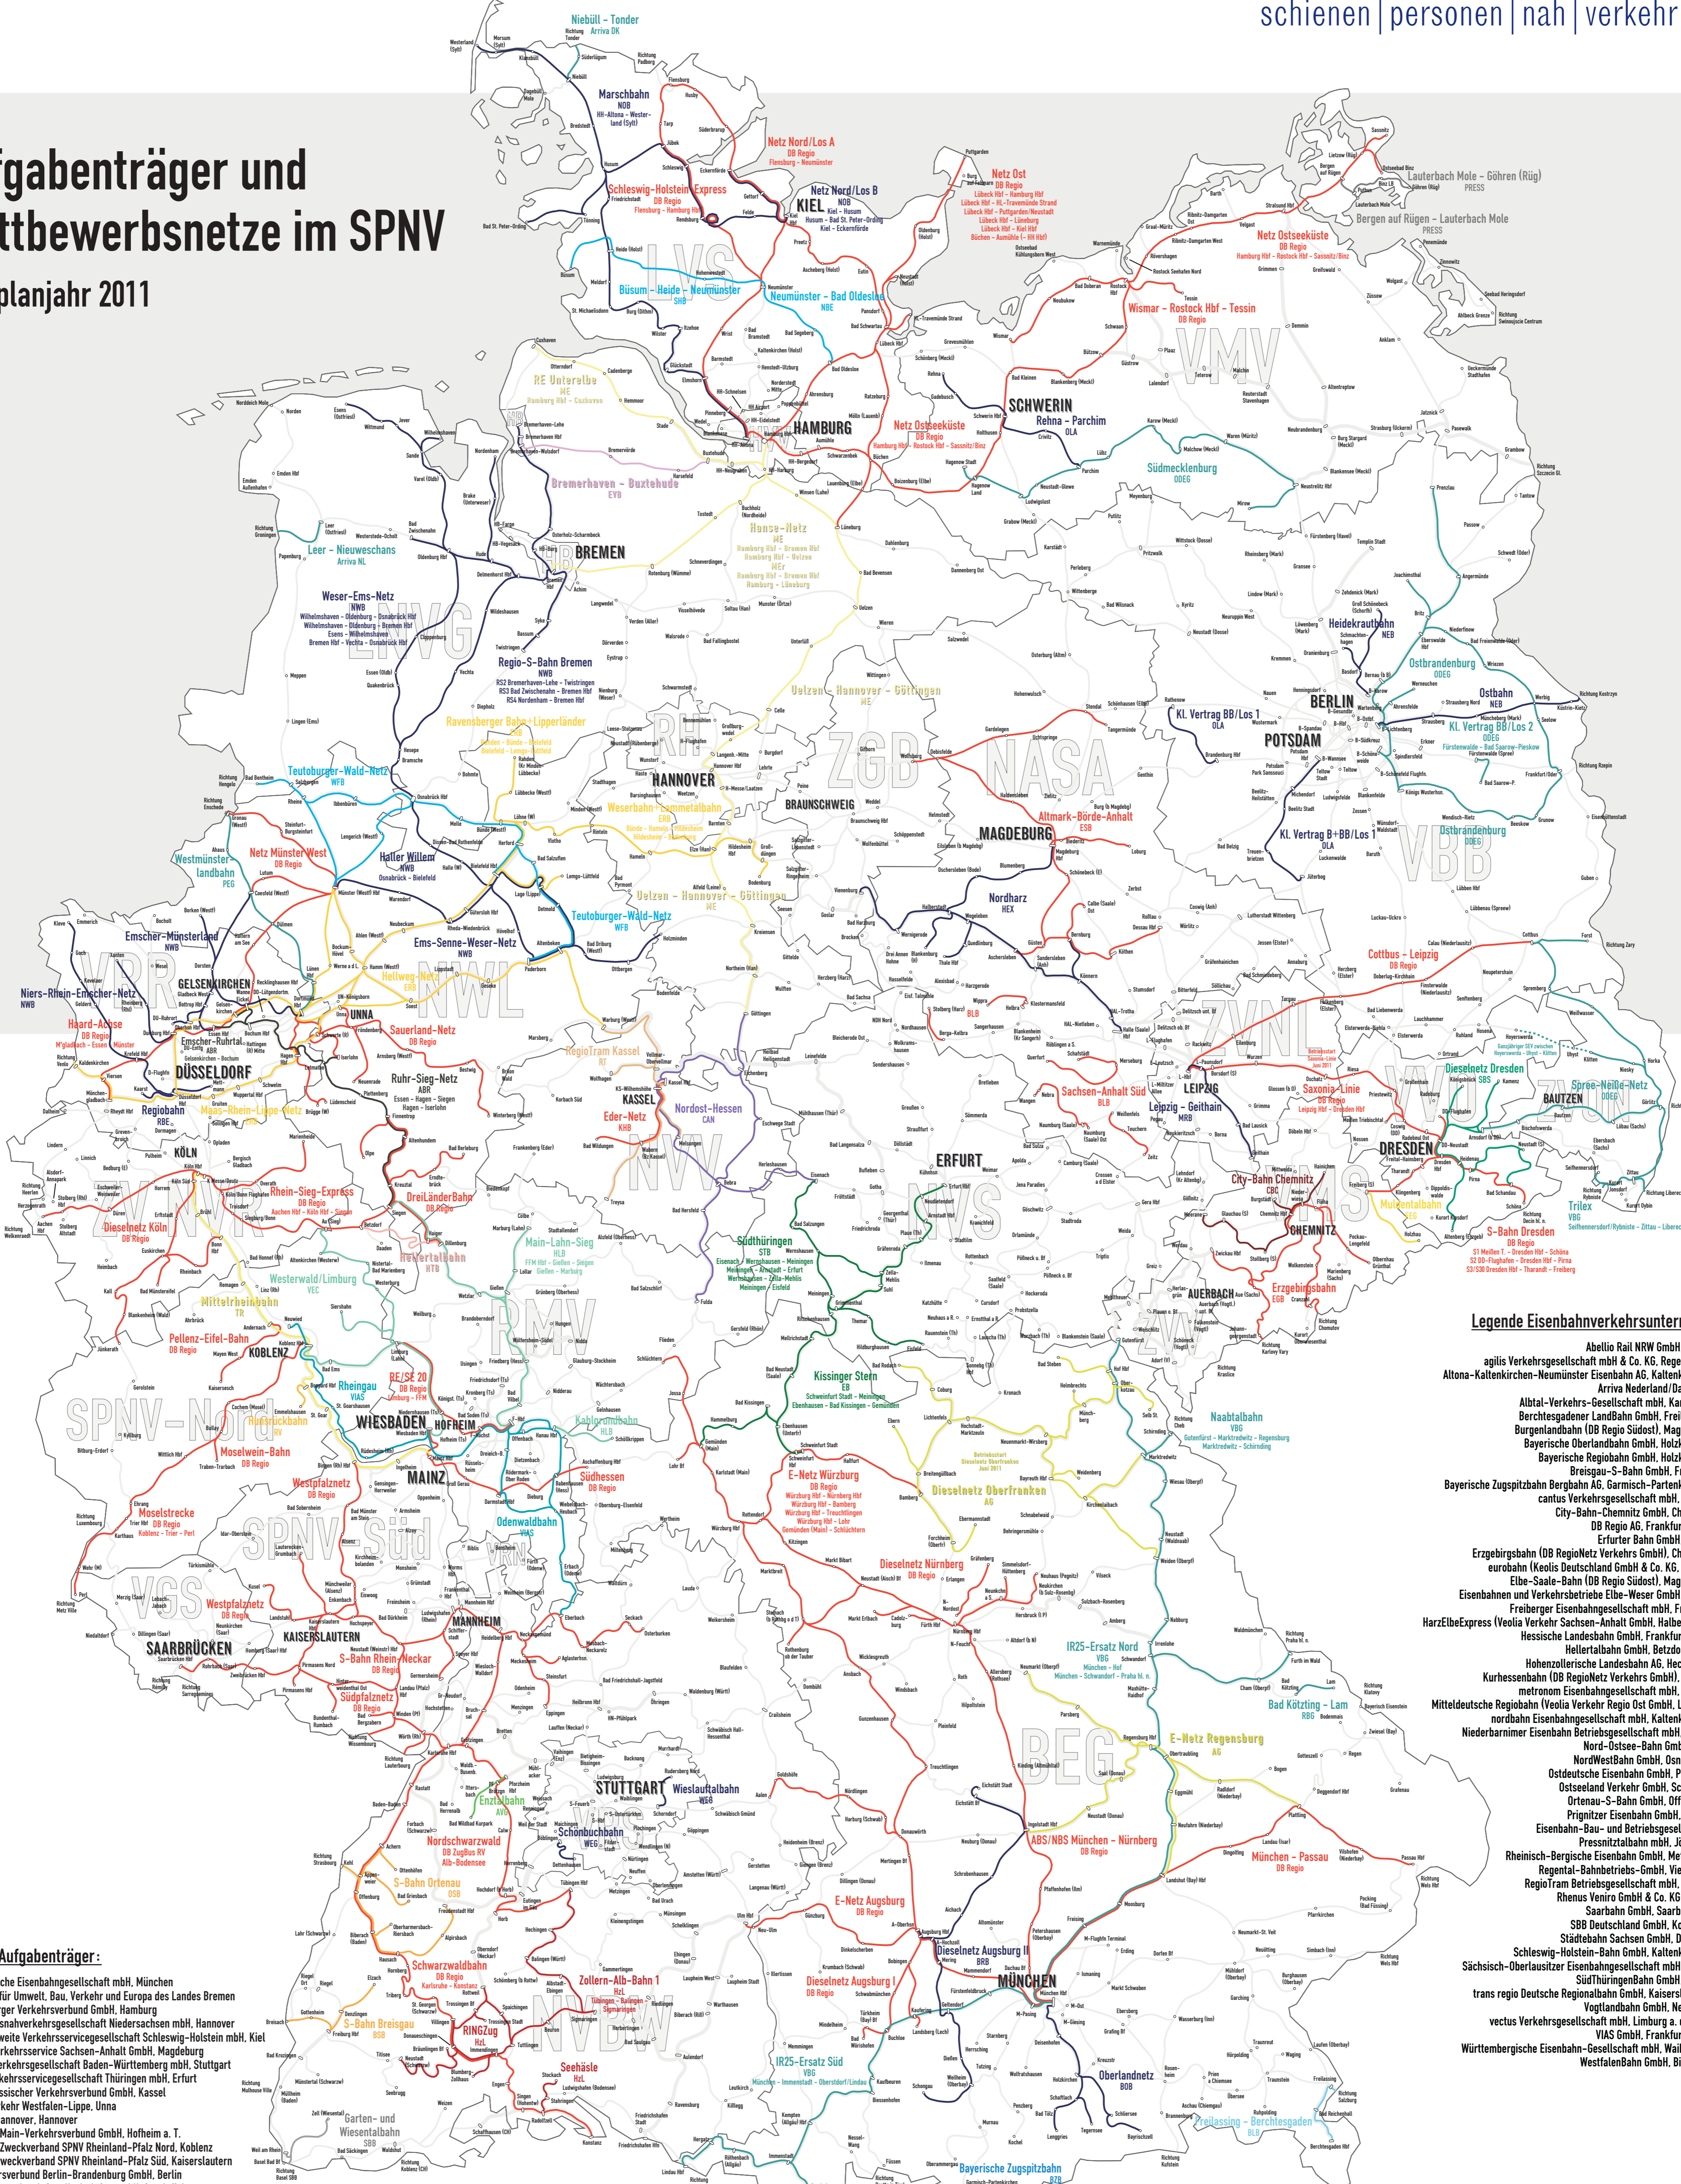

Aufgabenträger und Wettbewerbsnetze im SPNV

Fahrplanjahr 2011